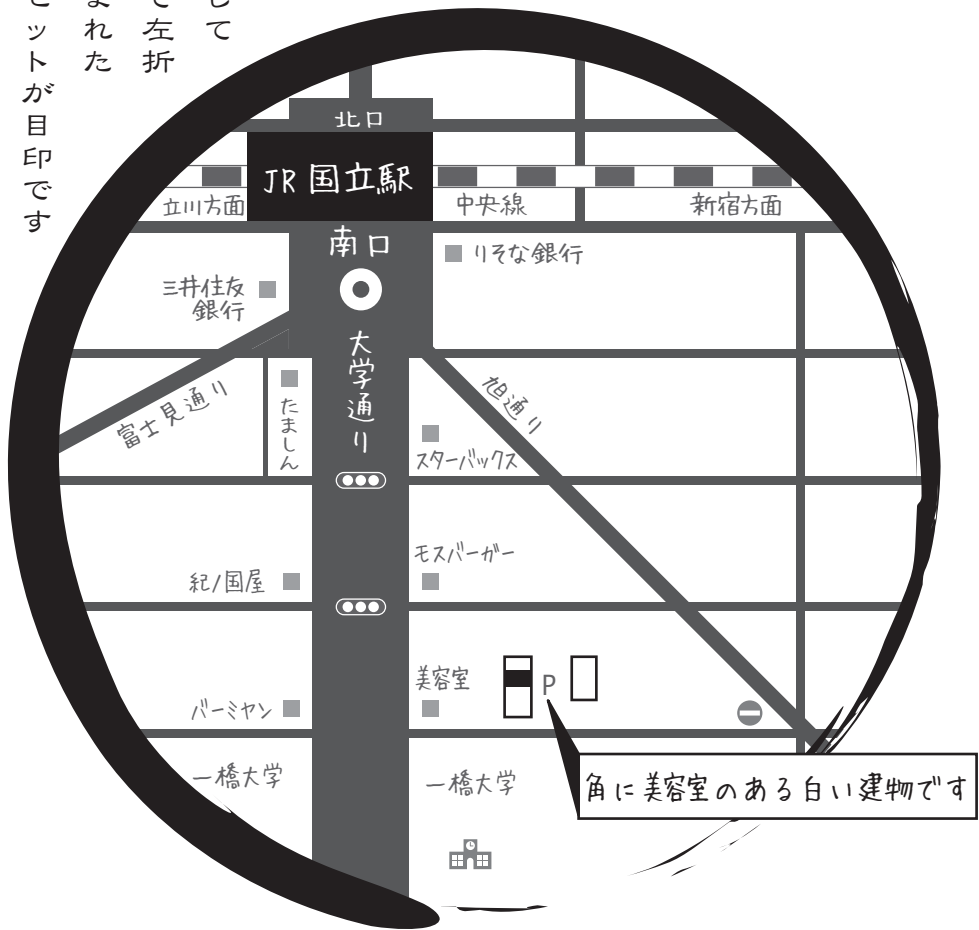

# 案内図

最寄り駅 JR中央線 国立駅

お気をつけてお越しくださいませ

国立駅南口を出て  
大学通り左側を南へ  
スタバ・モスを通して  
黄色い看板の美容室で左折  
白い2つの建物の間に挟まれた  
駐車場奥のテーブルセットが目印です

一級建築士事務所  
ジオプラス

〒一八六ノ〇〇〇二  
東京都国立市東一ノ十六ノ三七  
国立パアルハイツ第一ノ一〇二  
電話 042・843・0926  
Fax 042・843・0927  
メール [info@geo-plus.jp](mailto:info@geo-plus.jp)  
ウェブ <http://www.geo-plus.jp/>