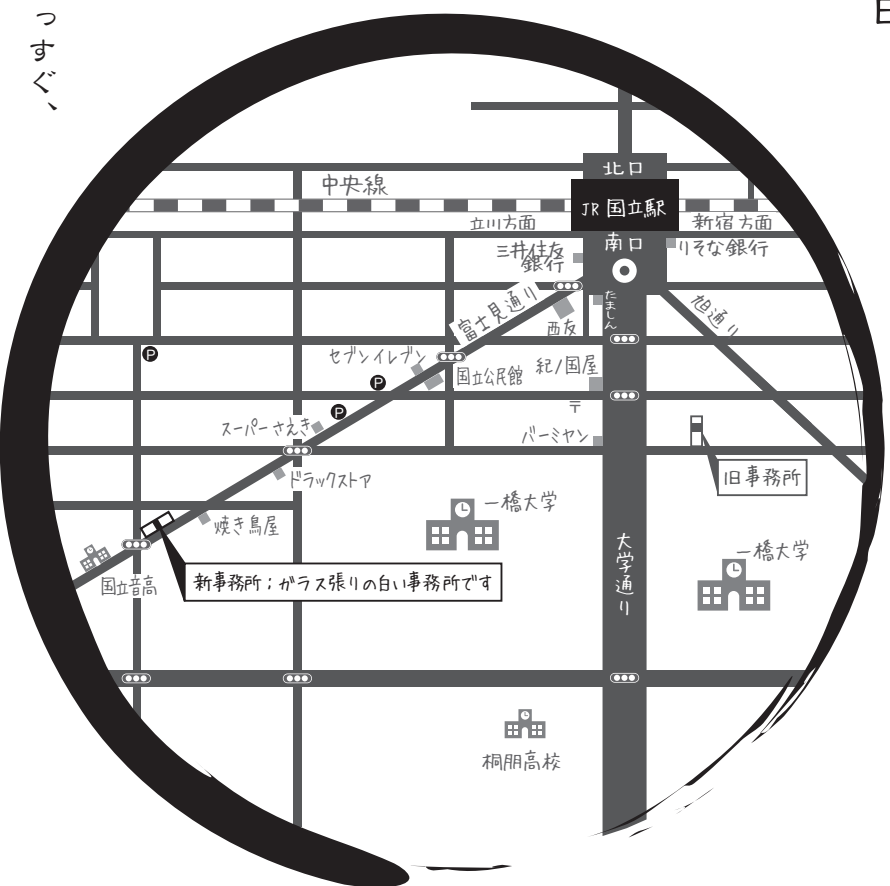

案内図

最寄り駅 JR中央線 国立駅

お気をつけてお越しくださいませ

平成 年 月 日

国立駅南口を出て

ロータリーから斜め右の

富士見通りをひたすらまっすぐ、

公民館、スーパーさえぎを通過。